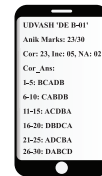

OMR মেশিনে MCQ মূল্যায়ন ও Auto SMS এ রেজাল্ট

দেশব্যাপী ঊদ্বাম-এর প্রতিটি শাখায় রয়েছে নিজস্ব OMR মেশিন। যার ফলে প্রতিদিনের পরীক্ষার MCQ উত্তরপত্র OMR মেশিনের সাহায্যে মূল্যায়ন করে পরীক্ষার ফলাফল পরীক্ষার দিনই Auto SMS-এর মাধ্যমে শিক্ষার্থী ও অভিভাবকের মোবাইলে প্রেরণ করা হয়।